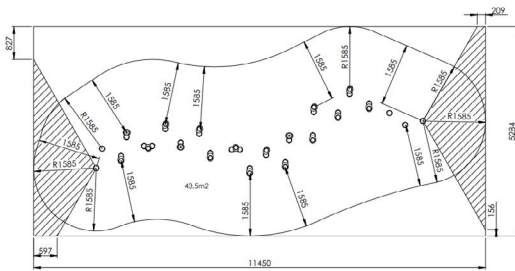

Productblad

Rietveld (22 palen)

RO865

Productomschrijving

Het rietveld is een uitdagend parcours voor kinderen van 4 tot 12 jaar. Deze 22 robinia palen, waarvan 5 stappaaltjes, hebben een klein opstapje om op te stappen. De palen staan zigzag achter elkaar om zo het behendigheidsparcours te vormen. De speciale kromming van de robinia palen geeft het speelterrein een natuurlijke uitstraling.

Opties

Rietveld (22 palen) RO865

Plattegrond

Toestelspecificaties

Afmetingen toestel	8,6 x 1,8 m
Opvangzone	60,5 m ²
Totaal hoogte	2,8 m
Valhoogte	0,5 m

Materialen

Constructie	Robinia
-------------	---------