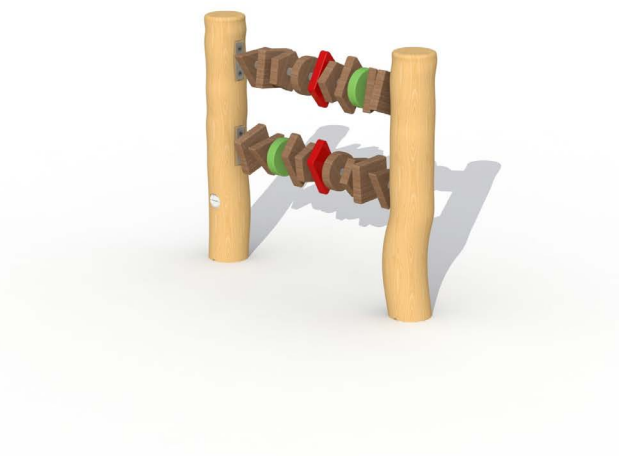

Productblad

Robinia telraam

RO930

Productomschrijving

Telraam in robinia, de schijfjes zijn uit okan vervaardigd.

Opties

Robinia telraam
RO930

Toestelspecificaties

Afmetingen toestel	1,2 x 0,2 m
Opvangzone	N.V.T.
Totaal hoogte	0,8 m
Valhoogte	N.V.T.

Materialen

Constructie	Hout
-------------	------

Let op: valdemping vereist