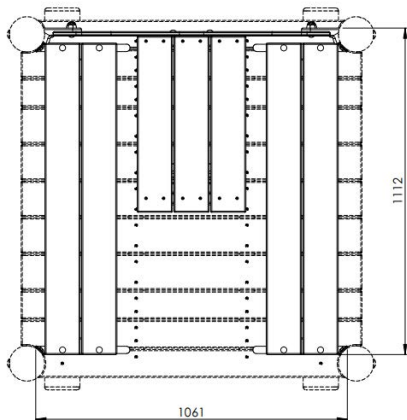

## Opties

Zitgroep  
S001

Plattegrond

### Toestelspecificaties

|                    |             |
|--------------------|-------------|
| Afmetingen toestel | 1,2 x 1,1 m |
| Opvangzone         | N.V.T.      |
| Totaal hoogte      | 0,6 m       |
| Valhoogte          | N.V.T.      |