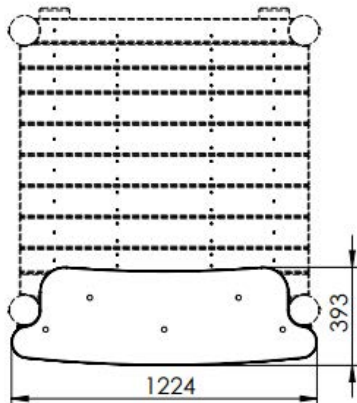

Productblad

Toogje met telraam

S003

Productomschrijving

Bij de meeste structuren kan een toogje met telraam in de speelhuisjes gebouwd worden. Dit is een toogje waarbij de kinderen winkeltje kunnen spelen, met daaronder een telraam voor educatieve doeleinden. Er kan gekozen worden tussen de rode (R) of groene (G) versie. Dit is geschikt voor kinderen van 2 tot 8 jaar. Zowel het toogje als het telraam zijn vervaardigd uit HDPE polyethyleen..

Opties

Toogje met telraam S003

Plattegrond

Toestelspecificaties

Afmetingen toestel	1,3 x 0,4 m
Opvangzone	N.V.T.
Totaal hoogte	0,7 m
Valhoogte	N.V.T.

Materialen

Constructie	Kunststof
Hoekijzers	Metaal

Let op: valdemping vereist