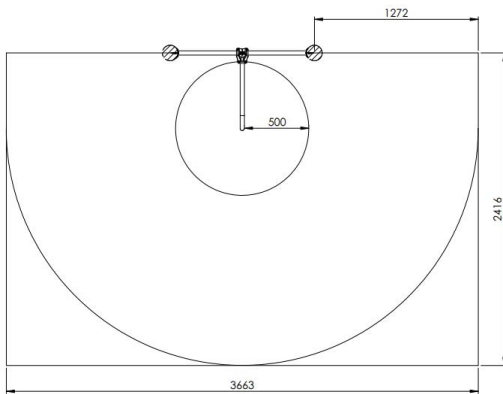

Productblad

Hoge glijstang

S004

Productomschrijving

Hoge glijstang uit polyester gecoat metaal voor een platformhoogte van 1,97 m. Dit aanbouwelement kan in elke richting geplaatst worden aan een hoge toren en is geschikt voor kinderen van 4 tot 12 jaar.

Opties

Hoge glijstang S004

Plattegrond

Toestelspecificaties

Afmetingen toestel	1,1 x 0,7 m
Opvangzone	9,0 m ²
Totaal hoogte	2,8 m
Valhoogte	2,0 m

Materialen

Constructie	Metaal
-------------	--------

Let op: valdemping vereist