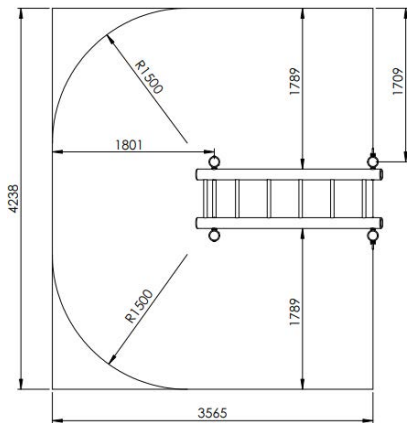

Productblad

Apenladder

S005

Productomschrijving

Apenladder opgebouwd uit rondhouten lariks palen van 12 cm diameter en buiten het hart gezaagd en ingewerkte laddersporten in es van 40 mm diameter. De ladder kan met metalen voetsteunen in of op de grond geplaatst worden en kan in elke richting staan. Het is geschikt voor kinderen van 4 tot 12 jaar. De valhoogte van dit aanbouwelement bedraagt 2 meter.

Opties

Apenladder S005

Plattegrond

Toestelspecificaties

Afmetingen toestel	2,1 x 1,0 m
Opvangzone	15,5 m ²
Totaal hoogte	2,2 m
Valhoogte	2,0 m

Materialen

Constructie	Hout
-------------	------

Let op: valdemping vereist