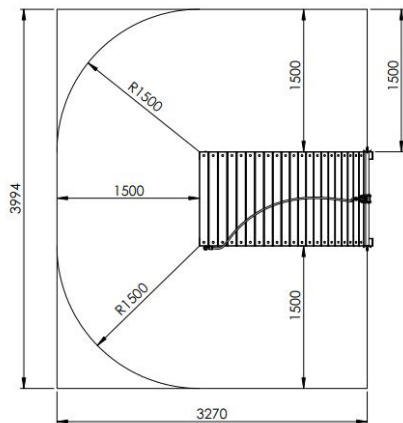

Klimboog S006

Plattegrond

Toestelspecificaties

Afmetingen toestel	1,8 x 1,1 m
Opvangzone	13,5 m²
Totaal hoogte	2,1 m
Valhoogte	1,4 m

Materialen

Constructie	Hout

Let op: valdemping vereist