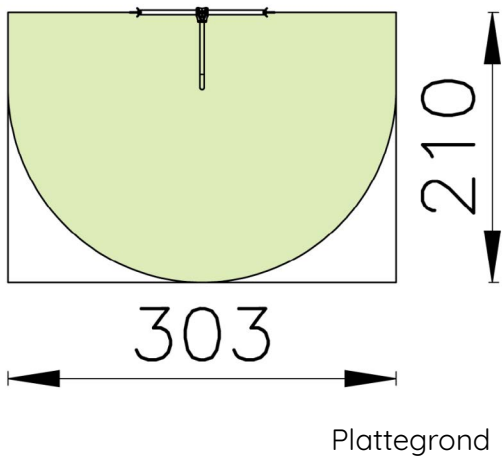

Productblad

Lage glijstang

S008

Productomschrijving

Lage glijstang uit polyester gecoat metaal voor een platformhoogte van 1,32 m. Dit aanbouwelement kan in elke richting worden geplaatst en is geschikt voor kinderen van 4 tot 12 jaar.

Opties

Lage glijstang S008

Toestelspecificaties

Afmetingen toestel	1,1 x 0,7 m
Opvangzone	6,5 m ²
Totaal hoogte	2,1 m
Valhoogte	1,4 m

Materialen

Constructie	Metaal
-------------	--------

Let op: valdemping vereist