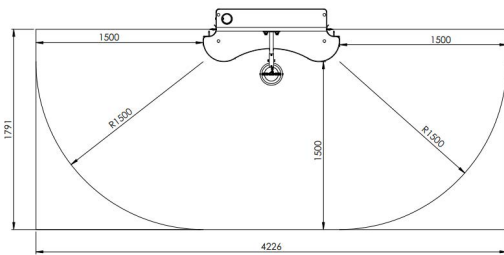

Zandwerkplaats S009

Plattegrond

Toestelspecificaties

Afmetingen toestel	1,3 x 0,6 m
Opvangzone	8,0 m²
Totaal hoogte	2,1 m
Valhoogte	1,4 m

Materialen

Constructie	Metaal

Let op: valdemping vereist