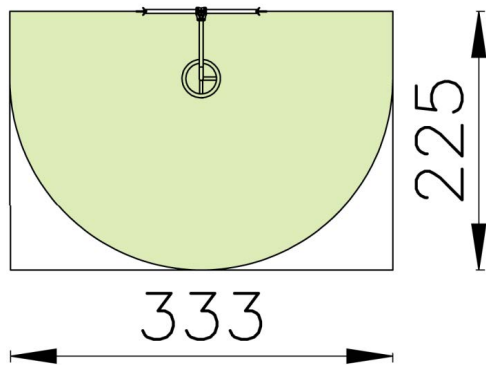

Lage spiraalglijstang S014

Plattegrond

Toestelspecificaties

Afmetingen toestel	1,1 x 0,8 m
Opvangzone	8,0 m²
Totaal hoogte	2,1 m
Valhoogte	1,4 m

Materialen

Constructie	Metaal

Let op: valdemping vereist