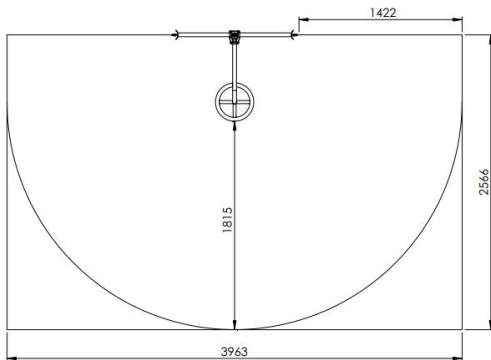

Productblad

Hoge spiraalglijstang

S018

Productomschrijving

Hoge spiraalglijstang uit polyester gecoat metaal voor een platformhoogte van 1,97 m. Dit aanbouwelement kan in elke richting worden geplaatst aan een hoge toren en is geschikt voor kinderen van 4 tot 12 jaar.

Opties

Hoge spiraalglijstang S018

Plattegrond

Toestelspecificaties

Afmetingen toestel	1,1 x 0,8 m
Opvangzone	10,5 m ²
Totaal hoogte	2,7 m
Valhoogte	2,0 m

Materialen

Constructie	Metaal
-------------	--------