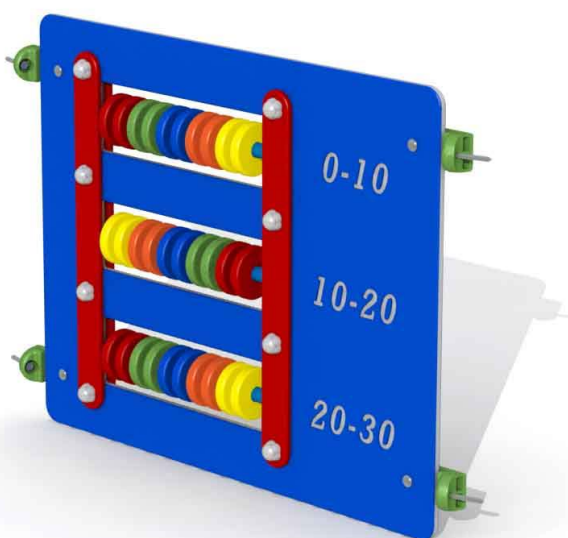

# Productblad

REKENBORD

S034

## Productomschrijving

Spelpaneel in de vorm van een rekenbord voor kinderen vanaf 2 jaar. Het spelpaneel en de telschijfjes worden vervaardigd uit HDPE polyethyleen. In combinatie met 2 rondhouten palen (ref. S032) kan het spelpaneel vrijstaand geplaatst worden. Alle moeren en bouten worden afgeschermd met witte bloemvormige afdekdoppen.

### Toestelspecificaties

Afmetingen toestel	1,0 x 0,1 m
Opvangzone	N.V.T.
Totaal hoogte	0,7 m
Valhoogte	N.V.T.