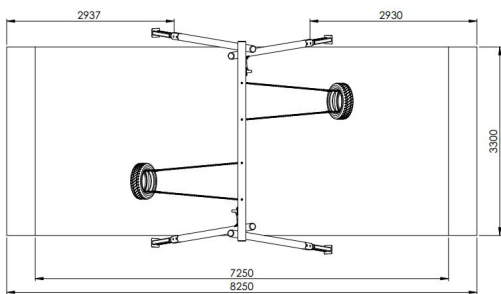

Productblad

Zware schommel

S100

Productomschrijving

Houten schommel voor kinderen van 4 tot 15 jaar. De schommel is opgebouwd uit 4 staanders lariks hout met een diameter van 12 cm en een horizontale ligger lariks hout met diameter van 14cm. De schommel is in de hoeken verstevigd met rode polyestergecoate stalen steunbeugels met een diameter van 42mm. De kunststof autobanden zijn met gegalvaniseerde kettingen bevestigd aan onderhoudsvrije schommelhaken.

Opties

Zware schommel S100

Plattegrond

Toestelspecificaties

Afmetingen toestel	3,9 x 2,6 m
Opvangzone	28,0 m ²
Totaal hoogte	2,8 m
Valhoogte	1,6 m

Materialen

Constructie	Hout
-------------	------

Let op: valdemping vereist