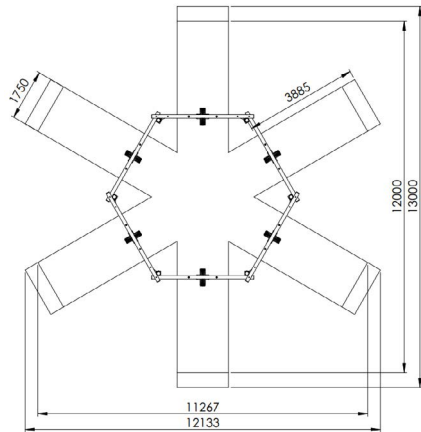

Productblad

Zeshoekschommel

S150

Productomschrijving

Houten zeshoekschommel voor kinderen van 4 tot 15 jaar. De schommel is opgebouwd uit 6 staanders lariks hout met een diameter van 12 cm en zes horizontale liggers lariks hout met diameter van 14cm. De verticale palen zijn onderling verbonden met de horizontale liggers tot een zeshoek.

Opties

Zeshoekschommel S150

Plattegrond

Toestelspecificaties

Afmetingen toestel	6,6 x 6,1 m
Opvangzone	60,5 m ²
Totaal hoogte	2,6 m
Valhoogte	2,3 m

Materialen

Constructie	Hout
-------------	------

Let op: valdemping vereist