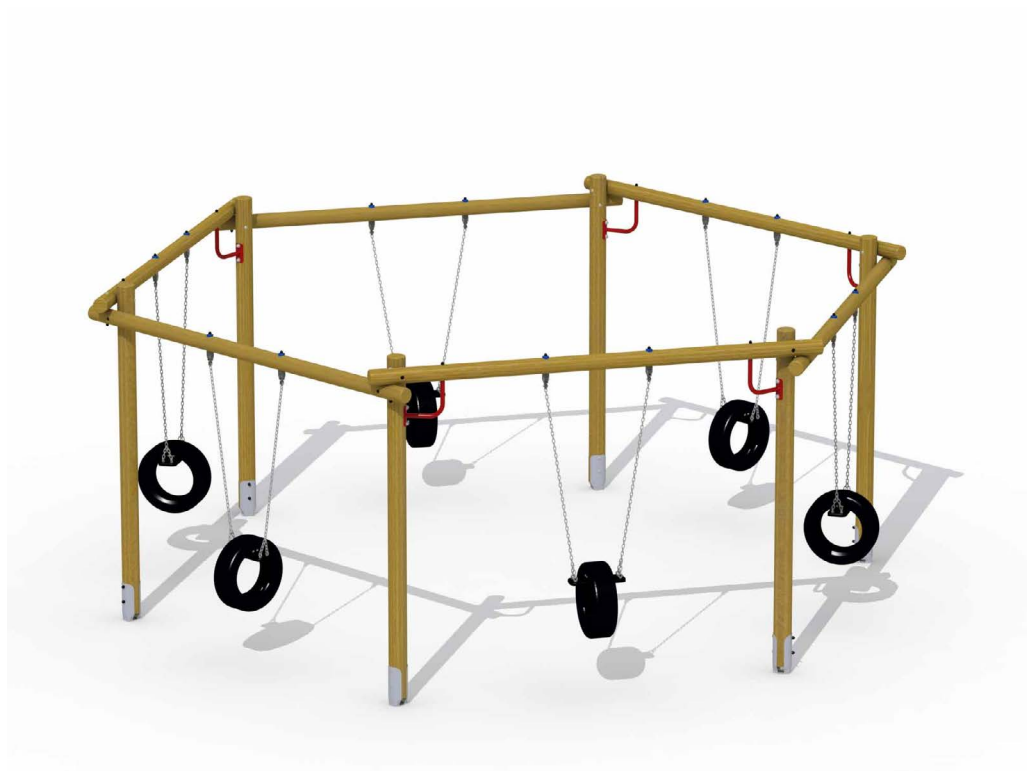

Productblad

Zeshoekschommel

S150

Productomschrijving

Houten zeshoekschommel voor kinderen van 4 tot 15 jaar. De schommel is opgebouwd uit 6 staanders lariks hout met een diameter van 12 cm en zes horizontale liggers lariks hout met diameter van 14cm. De verticale palen zijn onderling verbonden met de horizontale liggers tot een zeshoek.

Opties

Zeshoekschommel S150

Plattegrond

Toestelspecificaties

Afmetingen toestel	6,6 x 6,1 m
Opvangzone	60,5 m ²
Totaal hoogte	2,6 m
Valhoogte	2,3 m

Materialen

Constructie	Hout
-------------	------

Let op: valdemping vereist