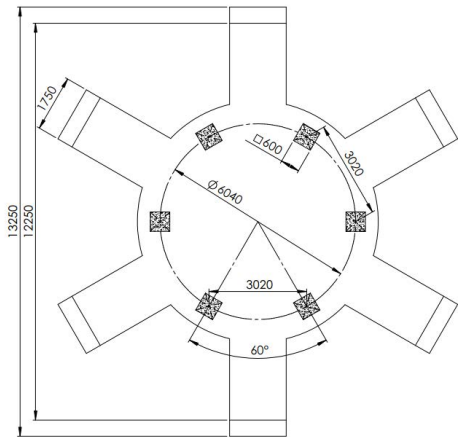

Productblad

Zeshoekschommel

S151

Productomschrijving

Houten zeshoekschommel voor kinderen van 4 tot 15 jaar. De schommel is opgebouwd uit 6 staanders lariks hout met een diameter van 12 cm en zes horizontale liggers lariks hout met diameter van 14cm. De verticale palen zijn onderling verbonden met de horizontale liggers tot een zeshoek. De schommel is in zes hoeken verstevigd met rode polyestergecoate stalen steunbeugels met een diameter van 42mm.

Opties

Zeshoekschommel S151

Plattegrond

Toestelspecificaties

Afmetingen toestel	6,6 x 5,9 m
Opvangzone	62,0 m ²
Totaal hoogte	2,6 m
Valhoogte	1,4 m

Materialen

Constructie	Hout
-------------	------

Let op: valdemping vereist