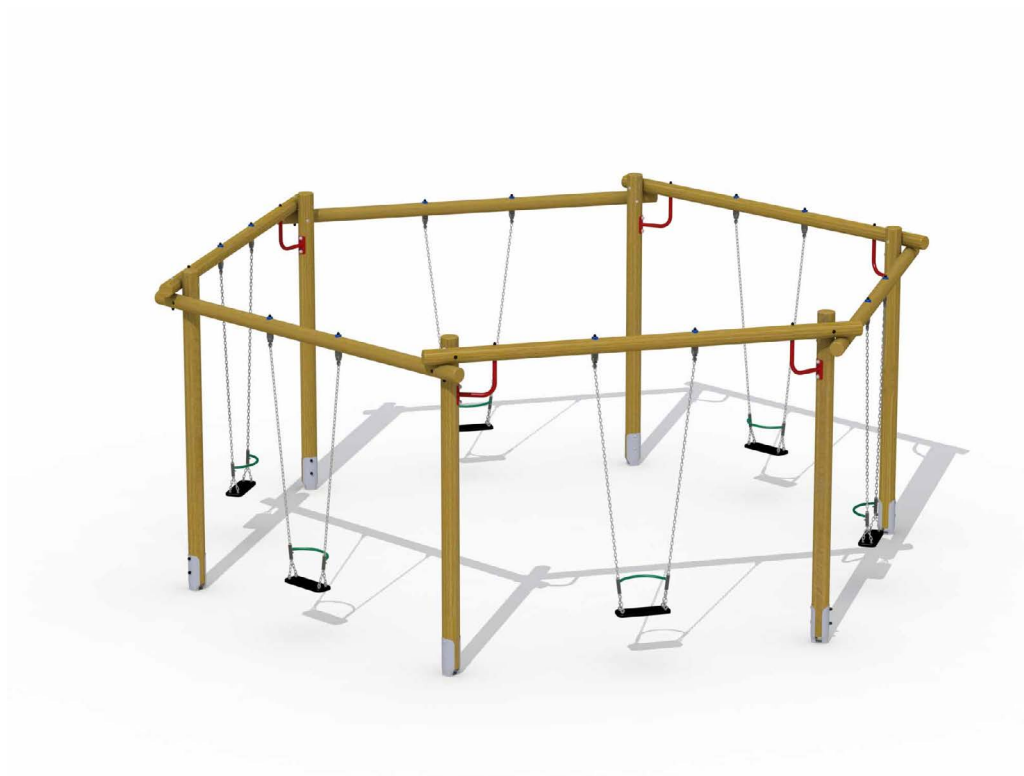

Productblad

Zeshoekschommel

S151

Productomschrijving

Houten zeshoekschommel voor kinderen van 4 tot 15 jaar. De schommel is opgebouwd uit 6 staanders lariks hout met een diameter van 12 cm en zes horizontale liggers lariks hout met diameter van 14cm. De verticale palen zijn onderling verbonden met de horizontale liggers tot een zeshoek. De schommel is in zes hoeken verstevigd met rode polyestergecoate stalen steunbeugels met een diameter van 42mm.

Opties

Zeshoekschommel S151

Plattegrond

Toestelspecificaties

Afmetingen toestel	6,6 x 5,9 m
Opvangzone	62,0 m ²
Totaal hoogte	2,6 m
Valhoogte	1,4 m

Materialen

Constructie	Hout
-------------	------

Let op: valdemping vereist