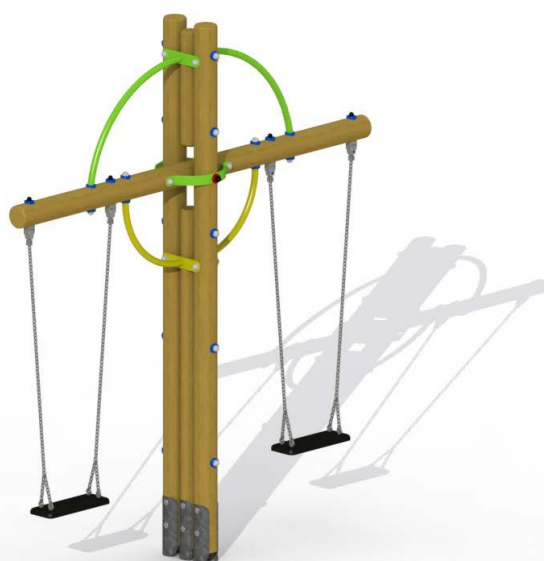

Productblad

Kruisschommel

S180

Productomschrijving

Schommel voor kinderen van 2 tot 10 jaar. De schommel is opgebouwd uit 2 verticale palen lariks hout met diameter 12cm waartussen een horizontale ligger lariks hout met diameter 12cm is bevestigd. De stabiliteit van de schommel wordt gewaarborgd door vier kleurrijke polyestergecoate stalen steunbogen met een diameter van 42mm. De rubberen zittingen zijn met gegalvaniseerde kettingen bevestigd aan onderhoudsvrije schommelhaken.

Opties

Kruisschommel S180

Plattegrond

Toestelspecificaties

Afmetingen toestel	2,5 x 0,4 m
Opvangzone	25,5 m ²
Totaal hoogte	2,9 m
Valhoogte	1,2 m

Materialen

Constructie	Hout
-------------	------

Let op: valdemping vereist