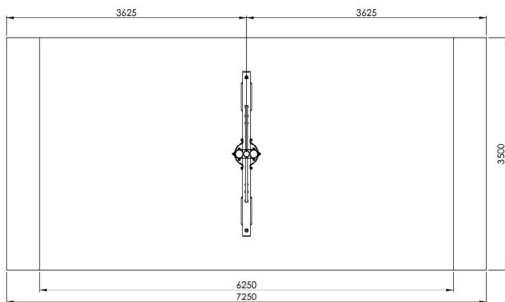

Productblad

Kruisschommel

S180

Productomschrijving

Schommel voor kinderen van 2 tot 10 jaar. De schommel is opgebouwd uit 2 verticale palen lariks hout met diameter 12cm waartussen een horizontale ligger lariks hout met diameter 12cm is bevestigd. De stabiliteit van de schommel wordt gewaarborgd door vier kleurrijke polyestergecoate stalen steunbogen met een diameter van 42mm. De rubberen zittingen zijn met gegalvaniseerde kettingen bevestigd aan onderhoudsvrije schommelhaken.

Opties

Kruisschommel S180

Plattegrond

Toestelspecificaties

Afmetingen toestel	2,5 x 0,4 m
Opvangzone	25,5 m ²
Totaal hoogte	2,9 m
Valhoogte	1,2 m

Materialen

Constructie	Hout
-------------	------

Let op: valdemping vereist