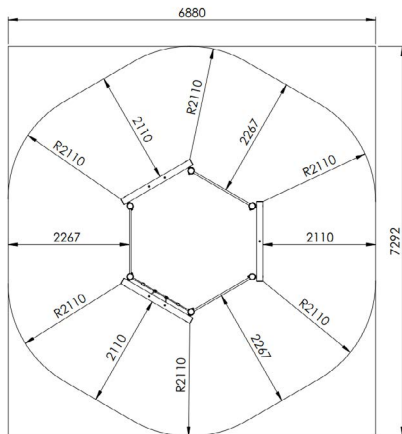

Productblad

Zeshoekig Klimtoestel

S205

Productomschrijving

Klimtoestel in zeshoekvorm voor kinderen van 6 tot 15 jaar. Het klimtoestel is voorzien van een glijstang, metalen klimrek, klimtouw, hoge metalen duikelrekstang, klimnet en lage metalen duikelrekstang. De verticale rondhouten lariks palen met diameter 12 cm en buiten het hart gezaagd worden door middel van metalen voetsteunen met beton in de grond geplaatst.

Opties

Zeshoekig Klimtoestel S205

Plattegrond

Toestelspecificaties

Afmetingen toestel	3,1 x 2,7 m
Opvangzone	50,5 m ²
Totaal hoogte	2,5 m
Valhoogte	2,4 m

Materialen

Constructie	Hout
-------------	------

Let op: valdemping vereist