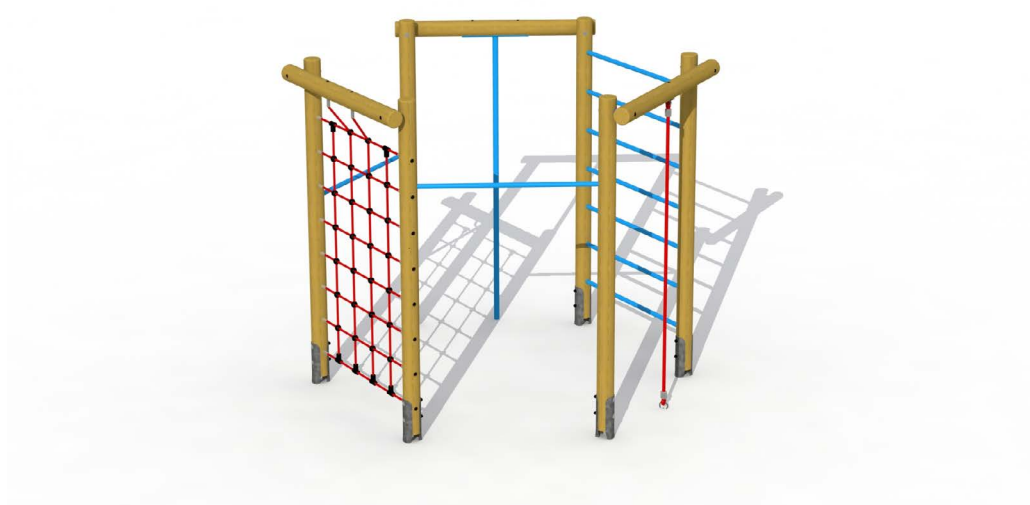

Productblad

Zeshoekig Klimtoestel

S205

Productomschrijving

Klimtoestel in zeshoekvorm voor kinderen van 6 tot 15 jaar. Het klimtoestel is voorzien van een glijstang, metalen klimrek, klimtouw, hoge metalen duikelrekstang, klimnet en lage metalen duikelrekstang. De verticale rondhouten lariks palen met diameter 12 cm en buiten het hart gezaagd worden door middel van metalen voetsteunen met beton in de grond geplaatst.

Opties

Zeshoekig Klimtoestel S205

Plattegrond

Toestelspecificaties

Afmetingen toestel	3,1 x 2,7 m
Opvangzone	50,5 m ²
Totaal hoogte	2,5 m
Valhoogte	2,4 m

Materialen

Constructie	Hout
-------------	------

Let op: valdemping vereist