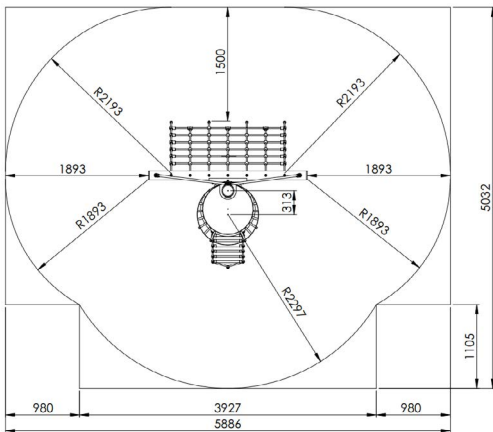

Productblad

Kraaiennest

S211

Productomschrijving

Kraaiennest met klimnet en touwladder voor kinderen van 6 tot 12 jaar. De klimladder aan het kraaiennest heeft ingewerkte sporten uit es van 40 mm. De korf wordt gemaakt met metalen buizen; de kruisverbinding is versterkt met U-profielen. De verticale rondhouten lariks paal heeft een diameter van 16 cm en wordt rechtstreeks met beton in de grond bevestigd.

Opties

Kraaiennest S211

Plattegrond

Toestelspecificaties

Afmetingen toestel	2,0 x 2,1 m
Opvangzone	28,0m ²
Totaal hoogte	3,3 m
Valhoogte	2,1 m

Materialen

Constructie	Hout
-------------	------

Let op: valdemping vereist