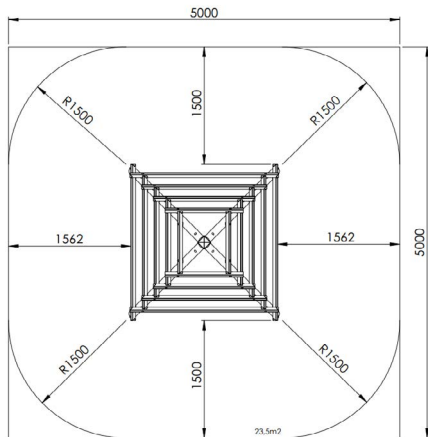

Productblad

Klimpiramide

S230

Productomschrijving

Klimtoestel in de vorm van een pyramide voor kinderen van 4 tot 10 jaar. Het toestel is opgebouwd uit 4 houten klimladders. De rondhouten lariks palen van diameter 10 cm en buiten het hart gezaagd worden door middel van metalen voetsteunen in de grond geplaatst. Alle metaalonderdelen zijn roestvrij voorbehandeld. Alle moeren en bouten zijn volledig afgeschermd met kunststof afdekdoppen.

Opties

Klimpiramide S230

Plattegrond

Toestelspecificaties

Afmetingen toestel	2,0 x 2,0 m
Opvangzone	25,0 m ²
Totaal hoogte	2,2 m
Valhoogte	1,7 m

Materialen

Constructie	Hout
-------------	------

Let op: valdemping vereist