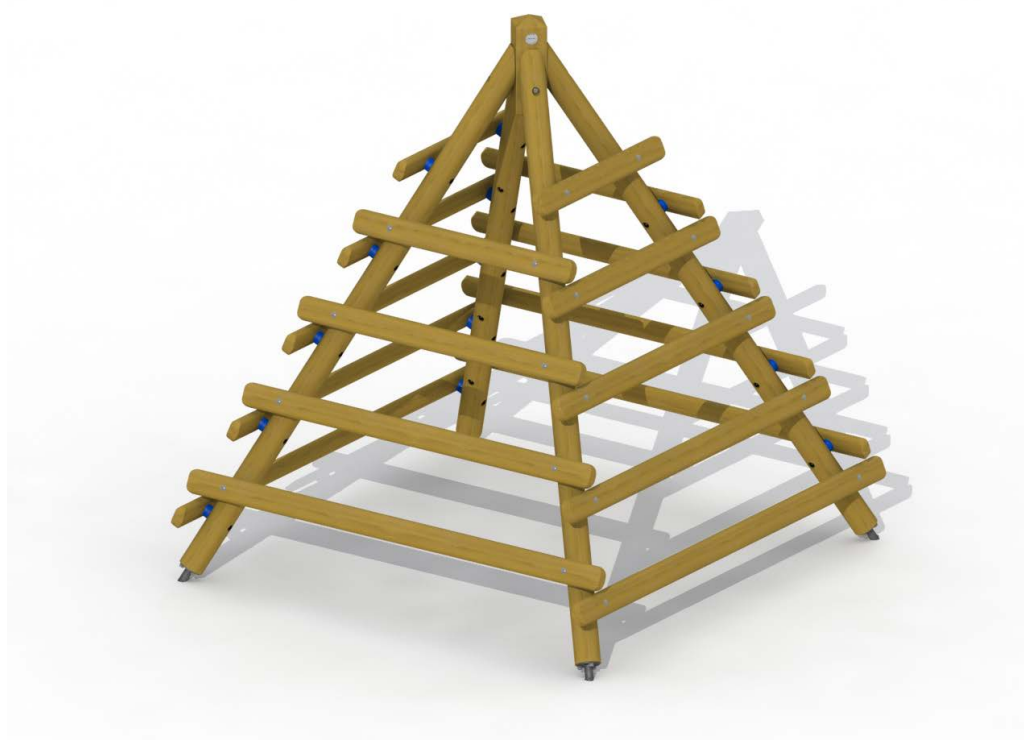

Productblad

Klimpiramide

S230

Productomschrijving

Klimtoestel in de vorm van een pyramide voor kinderen van 4 tot 10 jaar. Het toestel is opgebouwd uit 4 houten klimladders. De rondhouten lariks palen van diameter 10 cm en buiten het hart gezaagd worden door middel van metalen voetsteunen in de grond geplaatst. Alle metaalonderdelen zijn roestvrij voorbehandeld. Alle moeren en bouten zijn volledig afgeschermd met kunststof afdekdoppen.

Opties

Klimpiramide S230

Plattegrond

Toestelspecificaties

Afmetingen toestel	2,0 x 2,0 m
Opvangzone	25,0 m ²
Totaal hoogte	2,2 m
Valhoogte	1,7 m

Materialen

Constructie	Hout
-------------	------

Let op: valdemping vereist