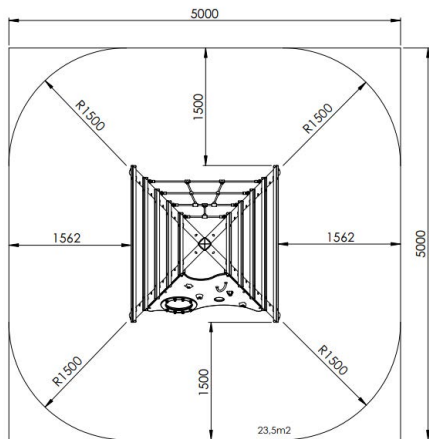

Productblad

Klauterdriehoek

S231

Productomschrijving

Klimtoestel in de vorm van een pyramide voor kinderen van 4 tot 10 jaar. Het toestel is opgebouwd uit 2 houten klimladders, een oranje HDPE klimpaneel met verschillende klimgrepen en handvatten uit kunststof en een klimnet. De rondhouten lariks palen van diameter 10 cm en buiten het hart gezaagd worden met metalen voetsteunen in de grond geplaatst. Alle moeren en bouten zijn volledig afgeschermd met bloemvormige kunststof afdekdoppen.

Opties

Klauterdriehoek S231

Plattegrond

Toestelspecificaties

Afmetingen toestel	2,0 x 2,0 m
Opvangzone	25,0 m ²
Totaal hoogte	2,2 m
Valhoogte	1,7 m

Materialen

Constructie	Hout
-------------	------

Let op: valdemping vereist