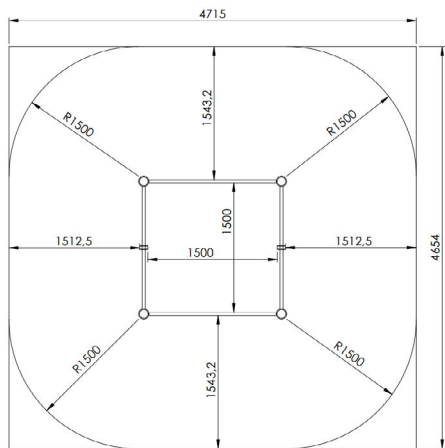

Klimkooi S240

Plattegrond

Toestelspecificaties

Afmetingen toestel	1,8 x 1,7 m
Opvangzone	22,0 m²
Totaal hoogte	1,6 m
Valhoogte	1,4 m

Materialen

Constructie	Hout

Let op: valdemping vereist