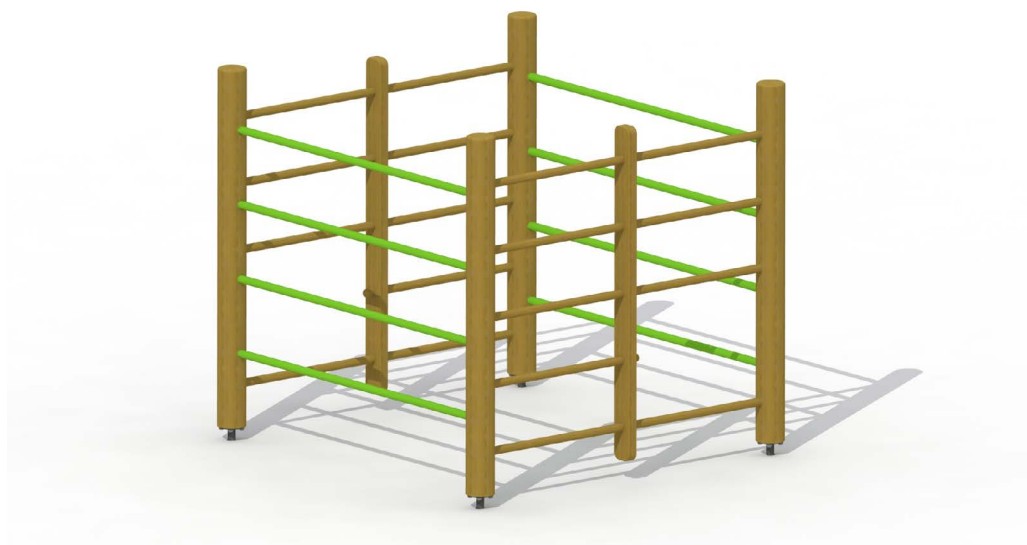

# Productblad

---

Klimkooi

S240

## Productomschrijving

Klimtoestel voor kinderen van 3 tot 10 jaar. Het toestel is opgebouwd in een vierkant waarbij aan 2 zijden een houten klimrek is voorzien en aan de andere 2 zijden een metalen klimrek. De rondhouten lariks palen van diameter 12 cm en buiten het hart gezaagd worden door middel van metalen voetsteunen in de grond geplaatst. Alle metaalonderdelen zijn roestvrij voorbehandeld en polyester gecoat.

### Toestelspecificaties

Afmetingen toestel	1,8 x 1,7 m
Opvangzone	22,0 m <sup>2</sup>
Totaal hoogte	1,6 m
Valhoogte	1,4 m