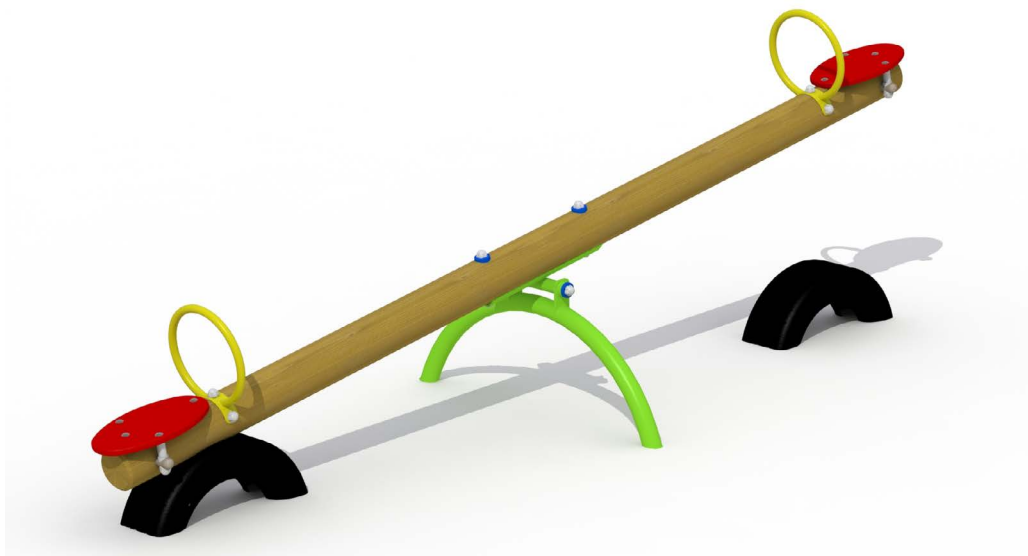

# Productblad

Wip Newton (2-persoonswip)

S302

## Productomschrijving

Wip voor kinderen van 4 tot 12 jaar. De wip is opgebouwd uit een groene polyestergecoate metalen grondverankering met daarop een rondhouten lariks paal buiten het hart gezaagd met een diameter van 14cm. De gebogen metalen buizen hebben een diameter van 63 mm. De zitvlakken zijn vervaardigd uit vandalismebestendig en kleurvast HDPE polyethyleen.

## Wip Newton (2-persoonswip) S302

Plattegrond

### Toestelspecificaties

Afmetingen toestel	3,6 x 1,1 m
Opvangzone	17,5 m <sup>2</sup>
Totaal hoogte	0,9 m
Valhoogte	1,0 m