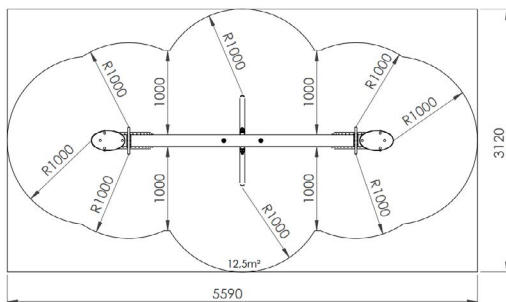

Wip Newton (2-persoonswip) S302

Plattegrond

Toestelspecificaties

Afmetingen toestel	3,6 x 1,1 m
Opvangzone	17,5 m²
Totaal hoogte	0,9 m
Valhoogte	1,0 m

Materialen

Constructie	Hout
Buizen	Metalen

Let op: valdemping vereist