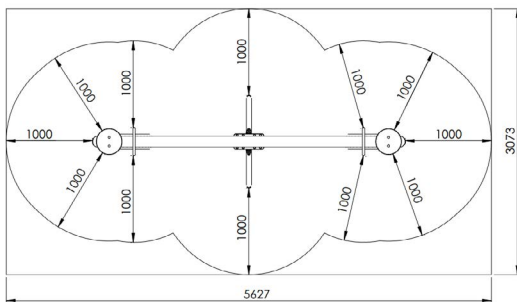

Productblad

Wip Edison (2 personen)

S306

Productomschrijving

Metalen wip voor kinderen van 3 tot 12 jaar. De wip is opgebouwd uit een groene polyestergecoate metalen grondverankering met daarop een gele metalen paal met diameter 300 mm. De wip is voorzien van cirkelvormige beugels uit polyestergecoate metalen buizen die dienst doen als handvat. De zitvlakken zijn vervaardigd uit vandalismebestendig en kleurvast HDPE polyethyleen.

Opties

Wip Edison (2 personen) S306

Plattegrond

Toestelspecificaties

Afmetingen toestel	3,7 x 1,1 m
Opvangzone	17,5 m ²
Totaal hoogte	0,9 m
Valhoogte	1,0 m

Materialen

Constructie	Hout
Buizen	Metalen

Let op: valdemping vereist