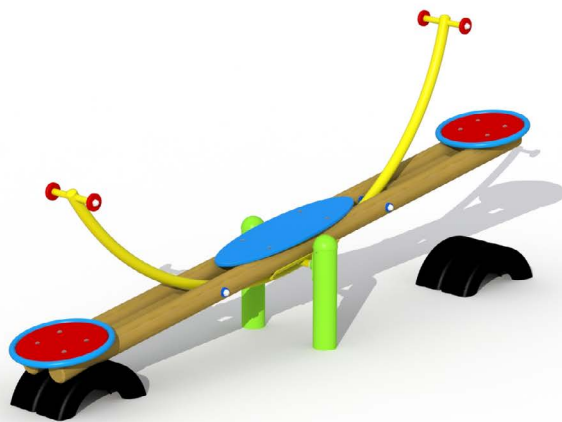

Productblad

Wip Edison (2 personen)

S306

Productomschrijving

Metalen wip voor kinderen van 3 tot 12 jaar. De wip is opgebouwd uit een groene polyestergecoate metalen grondverankering met daarop een gele metalen paal met diameter 300 mm. De wip is voorzien van cirkelvormige beugels uit polyestergecoate metalen buizen die dienst doen als handvat. De zitvlakken zijn vervaardigd uit vandalismebestendig en kleurvast HDPE polyethyleen.

Opties

Wip Edison (2 personen) S306

Plattegrond

Toestelspecificaties

Afmetingen toestel	3,7 x 1,1 m
Opvangzone	17,5 m ²
Totaal hoogte	0,9 m
Valhoogte	1,0 m

Materialen

Constructie	Hout
Buizen	Metalen

Let op: valdemping vereist