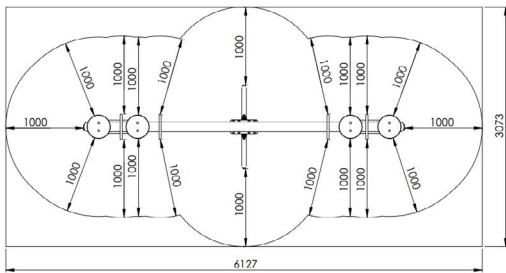

Productblad

Wip Edison (4 personen)

S307

Productomschrijving

Metalen wip voor kinderen van 3 tot 12 jaar. De wip is opgebouwd uit een groene polyestergecoate metalen grondverankering met daarop een gele metalen paal met diameter 300 mm. De wip is voorzien van cirkelvormige beugels uit polyestergecoate metalen buizen die dienst doen als handvat. De zitvlakken zijn vervaardigd uit vandalismebestendig en kleurvast HDPE polyethyleen.

Opties

Wip Edison (4 personen) S307

Plattegrond

Toestelspecificaties

Afmetingen toestel	4,2 x 1,1 m
Opvangzone	19,0 m ²
Totaal hoogte	0,9 m
Valhoogte	1,0 m

Materialen

Constructie	Metaal
-------------	--------