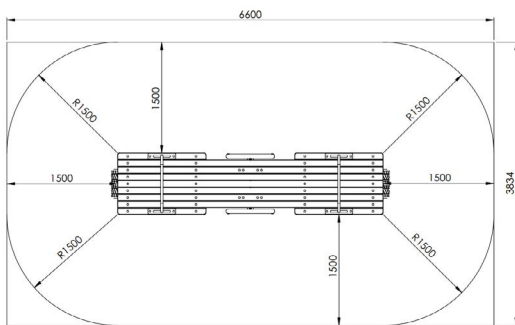

Productblad

Wip Socrates

S308

Productomschrijving

Brede staande wip voor kinderen van 4 tot 12 jaar. De wip bestaat uit een breed draagvlak in lariks hout. Bovenop dit draagvlak staan 2 metalen steunen waaraan kinderen zich kunnen vasthouden. Alle moeren en bouten zijn volledig afgeschermd met kunststof bloemvormige afdekkoppen. Bij de wip worden eveneens vier afstootbanden voorzien.

Opties

Wip Socrates S308

Plattegrond

Toestelspecificaties

Afmetingen toestel	3,6 x 0,9 m
Opvangzone	25,5 m ²
Totaal hoogte	1,4 m
Valhoogte	0,9 m

Materialen

Constructie	Hout
Buizen	Metaal

Let op: valdemping vereist