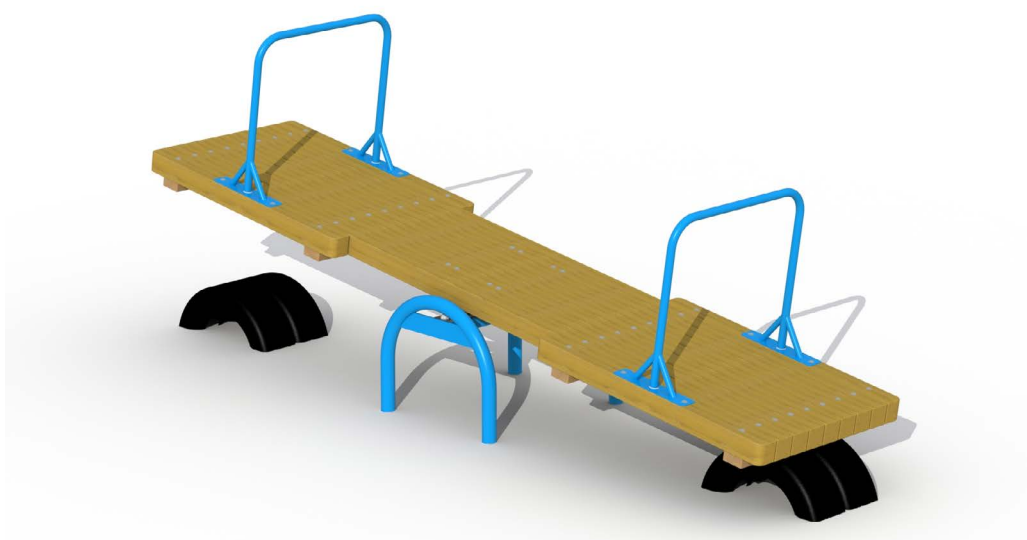

Productblad

Wip Socrates

S308

Productomschrijving

Brede staande wip voor kinderen van 4 tot 12 jaar. De wip bestaat uit een breed draagvlak in lariks hout. Bovenop dit draagvlak staan 2 metalen steunen waaraan kinderen zich kunnen vasthouden. Alle moeren en bouten zijn volledig afgeschermd met kunststof bloemvormige afdekkoppen. Bij de wip worden eveneens vier afstootbanden voorzien.

Opties

Wip Socrates S308

Plattegrond

Toestelspecificaties

Afmetingen toestel	3,6 x 0,9 m
Opvangzone	25,5 m ²
Totaal hoogte	1,4 m
Valhoogte	0,9 m

Materialen

Constructie	Hout
Buizen	Metaal

Let op: valdemping vereist