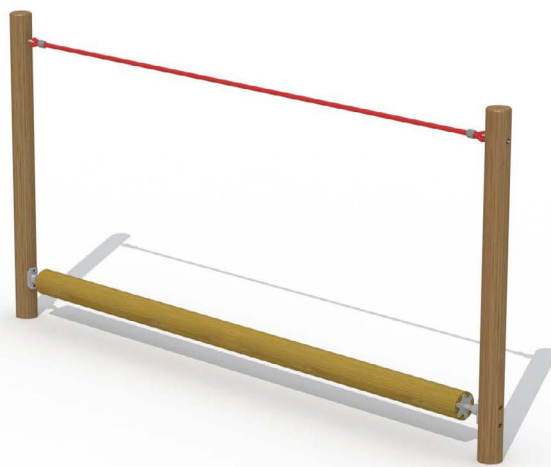

Productblad

Pendelbalk

S335

Productomschrijving

Avontuurlijk speeltoestel voor kinderen van 4 tot 15 jaar. De pendelbalk wordt opgebouwd uit een draaiende lariks balk die bevestigd wordt tussen 2 verticale lariks palen. Bovenaan, evenwijdig met de draaiende balk, is er een touw in staalkabel bevestigd waaraan men zich kan vasthouden terwijl men op de draaiende balk probeert recht te staan. De draaias is vervaardigd in roestvrij staal. Dit toestel wordt via paalvoeten met beton in de grond

Opties

Pendelbalk S335

Plattegrond

Toestelspecificaties

Afmetingen toestel	3,5 x 0,2 m
Opvangzone	20,5 m ²
Totaal hoogte	1,7 m
Valhoogte	0,3 m

Materialen

Constructie	Hout
Buizen	Metaal

Let op: valdemping vereist