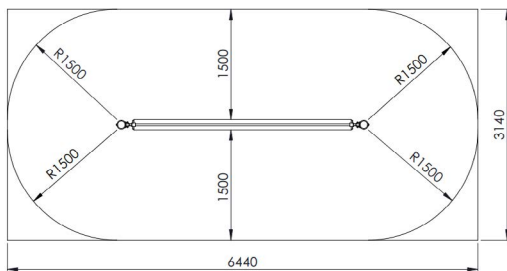

Productblad

Pendelbalk

S335

Productomschrijving

Avontuurlijk speeltoestel voor kinderen van 4 tot 15 jaar. De pendelbalk wordt opgebouwd uit een draaiende lariks balk die bevestigd wordt tussen 2 verticale lariks palen. Bovenaan, evenwijdig met de draaiende balk, is er een touw in staalkabel bevestigd waaraan men zich kan vasthouden terwijl men op de draaiende balk probeert recht te staan. De draaias is vervaardigd in roestvrij staal. Dit toestel wordt via paalvoeten met beton in de grond

Opties

Pendelbalk S335

Plattegrond

Toestelspecificaties

Afmetingen toestel	3,5 x 0,2 m
Opvangzone	20,5 m ²
Totaal hoogte	1,7 m
Valhoogte	0,3 m

Materialen

Constructie	Hout
Buizen	Metaal

Let op: valdemping vereist