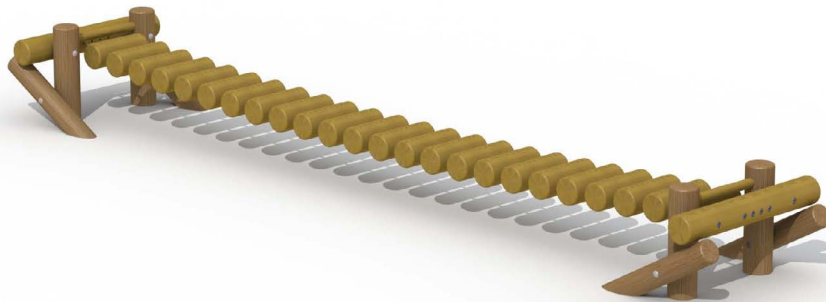

# Productblad

---

Wiebelbrug

S336

## Productomschrijving

Avontuurlijk speeltoestel voor kinderen van 4 tot 15 jaar. De wiebelbrug is opgebouwd uit een wiebelende loopbrug aan staalkabel die vastgemaakt wordt aan verticale eiken balkjes die in de grond geplaatst worden. De horizontale balkjes bestaan uit lariks. Voor de bevestiging van dit speeltoestel is beton nodig. Alle moeren en bouten zijn volledig afgeschermd met kunststof afdekdoppen.

### Toestelspecificaties

Afmetingen toestel	4,3 x 0,5 m
Opvangzone	28,0 m <sup>2</sup>
Totaal hoogte	0,5 m
Valhoogte	0,5 m