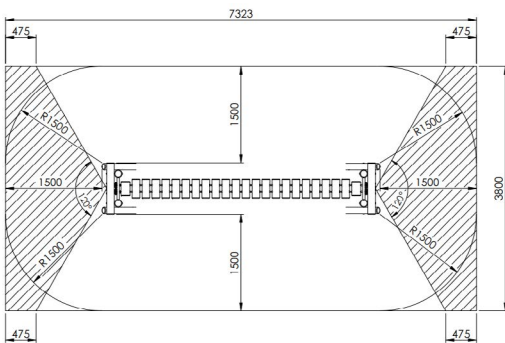

Wiebelbrug S336

Plattegrond

Toestelspecificaties

Afmetingen toestel	4,3 x 0,5 m
Opvangzone	28,0 m²
Totaal hoogte	0,5 m
Valhoogte	0,5 m

Materialen

Constructie	Hout

Let op: valdemping vereist