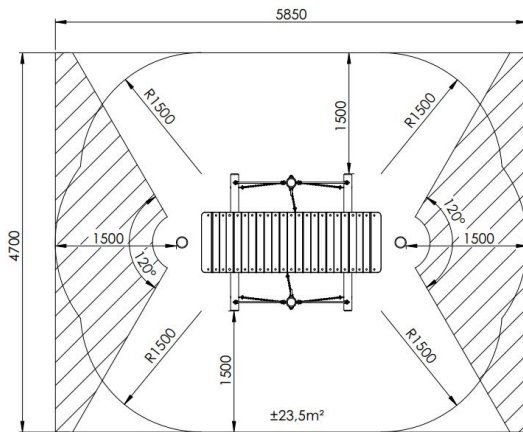

Productblad

Zweefboog

S337

Productomschrijving

Avontuurlijk speeltoestel voor kinderen van 6 tot 15 jaar. De zweefboog wordt met hangtouwen en met vuurverzinkte kettingen bevestigd aan 2 rondhouten lariks palen van 12 cm diameter. Er zijn kunststof handgrepen voorzien waaraan men zich kan vasthouden. Vooraan en achteraan het speeltoestel wordt telkens een rondhouten eiken paaltje voorzien zodat kinderen gemakkelijk op en af het speeltoestel kunnen bevestigen.

Opties

Zweefboog S337

Plattegrond

Toestelspecificaties

Afmetingen toestel	2,9 x 1,7 m
Opvangzone	27,5 m ²
Totaal hoogte	0,9 m
Valhoogte	0,9 m

Materialen

Constructie	Hout
-------------	------

Let op: valdemping vereist