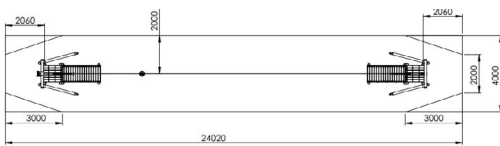

Productblad

Kabelbaan

S340

Productomschrijving

Speeltoestel voor kinderen van 6 tot 15 jaar. Deze houten kabelbaan is een leuke manier om een lange afstand te overbruggen. De kabelbaan bestaat uit 2 startplatformen. De kinderen gaan bovenaan op het startplatform staan en zetten zich op de ronde rubberzitting.

Opties

Kabelbaan S340

Plattegrond

Toestelspecificaties

Afmetingen toestel	21,0 x 2,3 m
Opvangzone	96,0 m ²
Totaal hoogte	3,6 m
Valhoogte	0,9 m

Materialen

Constructie	Hout
-------------	------

Let op: valdemping vereist