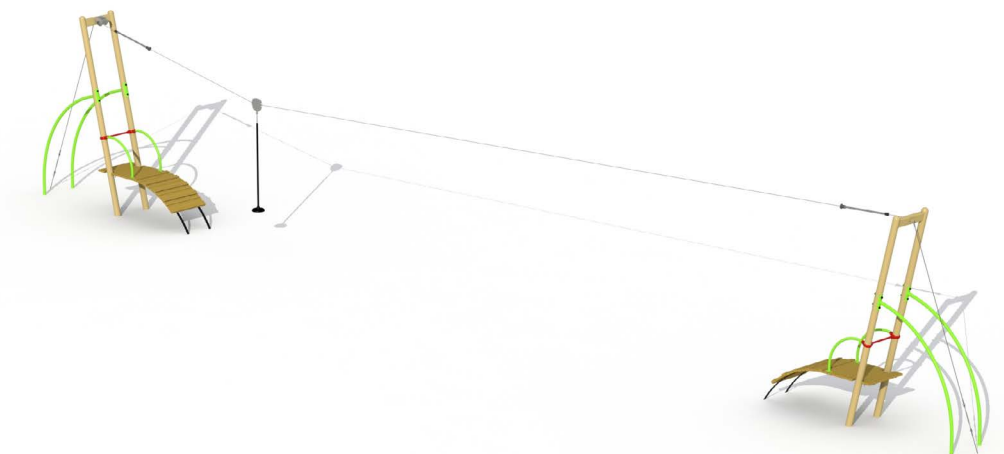

# Productblad

Metalen kabelbaan

S342

## Productomschrijving

Speeltoestel voor kinderen van 6 tot 15 jaar. Deze kabelbaan is een leuke manier om een lange afstand te overbruggen. De kabelbaan bestaat uit 2 startplatformen.

### Toestelspecificaties

Afmetingen toestel	25,5 x 1,0 m
Obstakelvrije zone	108 m <sup>2</sup>
Totaal hoogte	4,1 m
Valhoogte	0,9 m

### Materialen

Palen	Metaal polyester gecoat
Zitting	Rubber

Let op: valdemping vereist