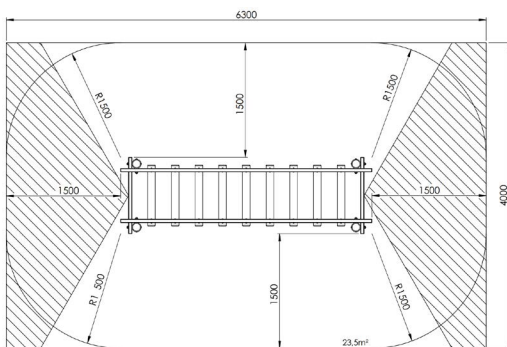

Metalen kabelbaan S342

plattegrond

Toestelspecificaties

Afmetingen toestel	25,5 x 1,0 m
Obstakelvrije zone	108 m²
Totaal hoogte	4,1 m
Valhoogte	0,9 m

Materialen

Palen	Metaal polyester gecoat
Zitting	Rubber

Let op: valdemping vereist