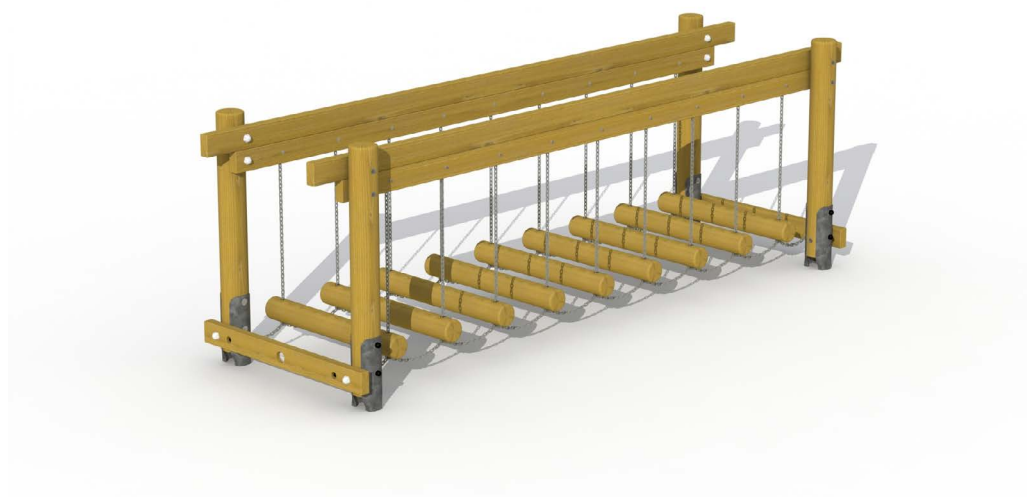

# Productblad

---

Waggelpad  
S360

## Productomschrijving

Avontuurlijk speeltoestel voor kinderen van 4 tot 15 jaar. Het waggelpad is opgebouwd uit 2 leuningen en 9 waggelende balkjes die met elkaar en met de leuningen verbonden zijn via vuurverzinkte kettingen.

## Waggelpad S360

plattegrond

### Toestelspecificaties

Afmetingen toestel	3,3 x 1,0 m
Obstakelvrije zone	25,5 m <sup>2</sup>
Totaal hoogte	1,1 m
Valhoogte	0,3 m