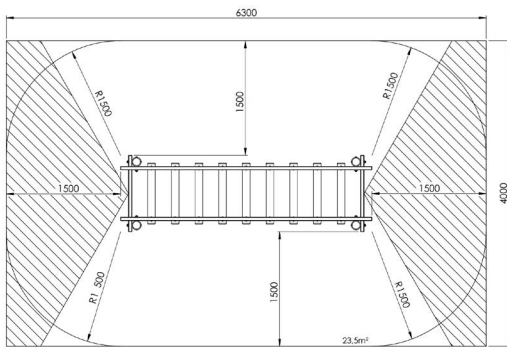

Waggelpad S360

plattegrond

Toestelspecificaties

Afmetingen toestel	3,3 x 1,0 m
Obstakelvrije zone	25,5 m²
Totaal hoogte	1,1 m
Valhoogte	0,3 m

Materialen

Palen	Lariks
Kettingen	Vuurverzinkt

Let op: valdemping vereist