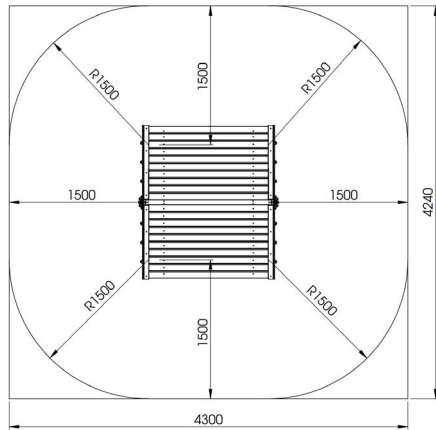

Kabouterhuisje S400

plattegrond

Toestelspecificaties

Afmetingen toestel	1,7 x 1,5 m
Obstakelvrije zone	18 m²
Totaal hoogte	2,0 m
Valhoogte	0,7 m

Materialen

Palen	Lariks
Panelen	Kunststof

Let op: valdemping vereist