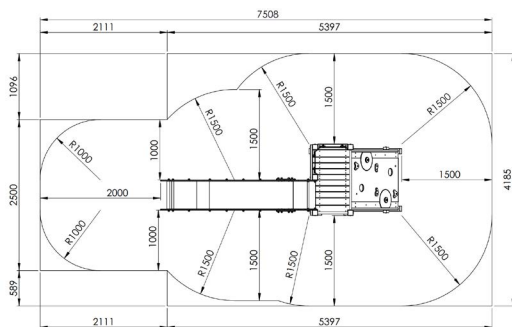

Berghut S420

plattegrond

Toestelspecificaties

Afmetingen toestel	4,1 x 1,2 m
Obstakelvrije zone	28 m²
Totaal hoogte	2,2 m
Valhoogte	1,4 m

Materialen

Palen	Lariks
Panelen	Kunststof
Glijbaan	Inox

Let op: valdemping vereist