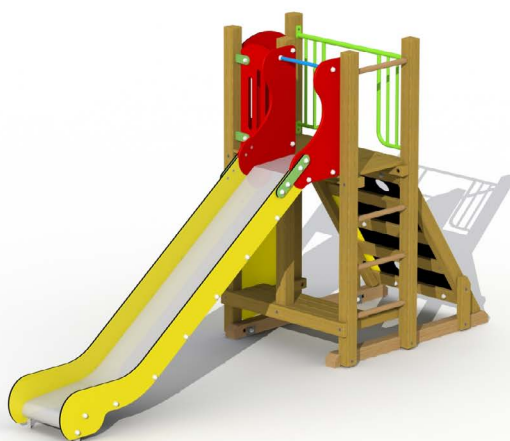

# Productblad

---

Berghut  
S420

## Productomschrijving

Een klimtoestel met een rotswand langs de ene zijde en een inox glijbaan en verticale ladder aan de andere zijde voor kinderen van 3 tot 12 jaar. Onderaan is een speelhuisje met zitbankje voorzien.

## Opties

Aan dit toestel kan een extra rechte glijstang (ref. S010) of spiraalglijstang (ref. S020) toegevoegd worden.

### Toestelspecificaties

Afmetingen toestel	4,1 x 1,2 m
Obstakelvrije zone	28 m <sup>2</sup>
Totaal hoogte	2,2 m
Valhoogte	1,4 m