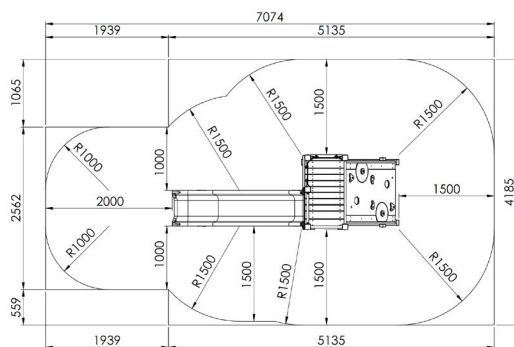

Berghut S421

plattegrond

Toestelspecificaties

Afmetingen toestel	3,6 x 1,2 m
Obstakelvrije zone	26,5 m²
Totaal hoogte	2,2 m
Valhoogte	1,4 m

Materialen

Palen	Lariks
Panelen	Kunststof
Glijbaan	Kunststof

Let op: valdemping vereist