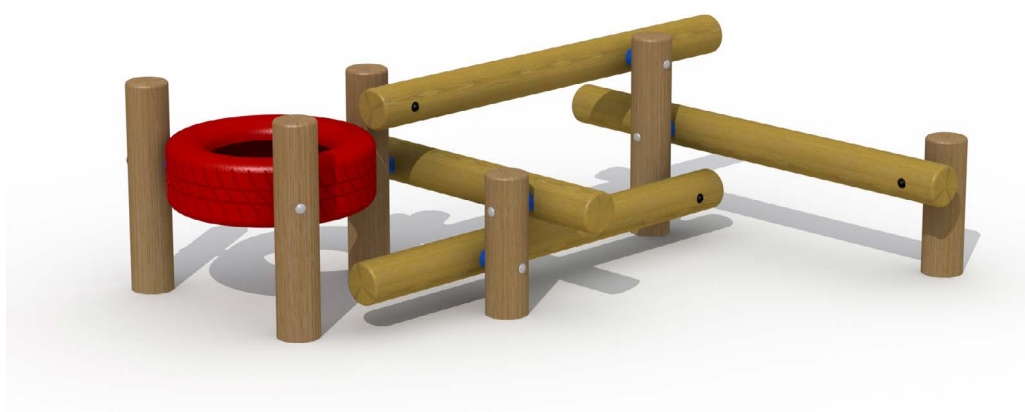

# Productblad

---

Kabouterklim

S425

## Productomschrijving

Klimtoestel voor kinderen van 2 tot 6 jaar. Het toestel is opgebouwd uit een mikado van lariks en eiken palen waartussen een kunststof autoband is bevestigd.

### Toestelspecificaties

Afmetingen toestel	1,9 x 1,8 m
Obstakelvrije zone	23 m <sup>2</sup>
Totaal hoogte	0,6 m
Valhoogte	0,6 m