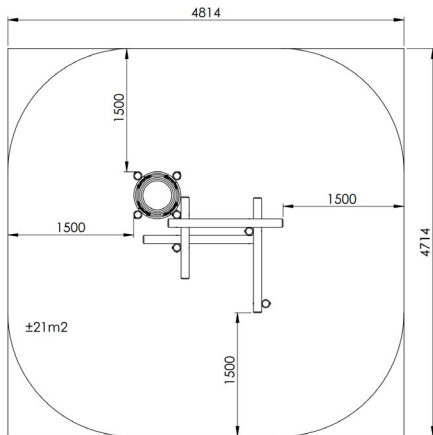

Kabouterklim S425

plattegrond

Toestelspecificaties

Afmetingen toestel	1,9 x 1,8 m
Obstakelvrije zone	23 m²
Totaal hoogte	0,6 m
Valhoogte	0,6 m

Materialen

Palen	Lariks en eik
Banden	Kunststof

Let op: valdemping vereist