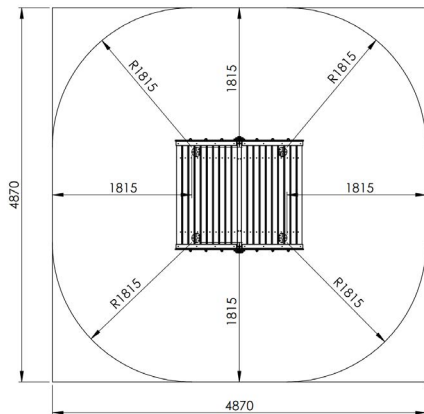

Productblad

Uitkijktoren
S430

Productomschrijving

Een hoge klimtoren met twee verdiepingen en bovenop een zadeldak. De platformen zijn te bereiken via een verticale klimladder, geschikt voor kinderen van 6 tot 15 jaar.

Opties

De toren kan gecombineerd worden met volgende aanbouwelementen: hoge glijstang (S004), hoge spiraalglijstang (S018), hoge inox glijbaan 100 cm breed (G121) en spiraalglijbaan (G402).

Uitkijktoren S430

plattegrond

Toestelspecificaties

Afmetingen toestel	1,7 x 1,5 m
Obstakelvrije zone	24 m ²
Totaal hoogte	3,9 m
Valhoogte	2,0 m

Materialen

Palen	Lariks
Panelen	Polyethyleen

Let op: valdemping vereist