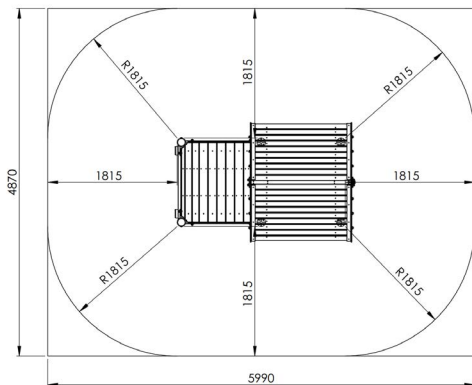

Productblad

Jumbo-uitkijktoren
S431

Productomschrijving

Een hoge klimtoren met twee verdiepingen en bovenop een zadeldak. Deze jumbo-uitkijktoren heeft een extra breed platform. De platformen zijn te bereiken via een verticale klimladder.

Opties

Het toestel is te verkrijgen met inox glijbaan of een spiraalglijbaan van kunststof.

Jumbo-uitkijktoren S431

plattegrond

Toestelspecificaties

Afmetingen toestel	2,6 x 1,7 m
Obstakelvrije zone	30 m ²
Totaal hoogte	3,9 m
Valhoogte	2,0 m