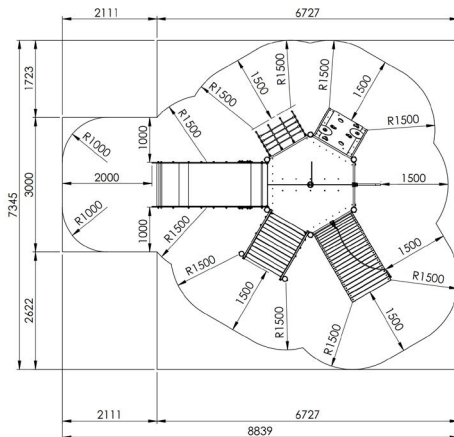

Productblad

Zeester
S440

Productomschrijving

Een speelplatform voor kinderen van 3 tot 12 jaar, in de vorm van een zes-hoek met zes verschillende speelelementen: trap, inox glijbaan van 1 meter breed, rotswand, aanbouwnet, lage glijstang en klimboog.

Opties

Zeester
S440

plattegrond

Toestelspecificaties

Afmetingen toestel	5,4 x 4,4 m
Obstakelvrije zone	56 m ²
Totaal hoogte	3,9 m
Valhoogte	1,4 m

Materialen

Palen	Lariks
Panelen	Polyethyleen
Glijbaan	Inox

Let op: valdemping vereist