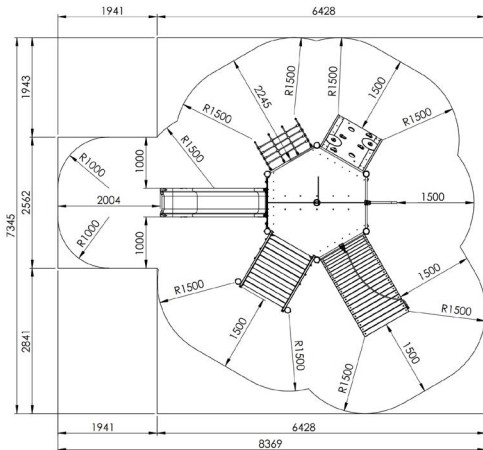

Productblad

Zeester
S441

Productomschrijving

Een speelplatform voor kinderen van 3 tot 12 jaar, in de vorm van een zes-hoek met zes verschillende speelelementen: trap, kunststof glijbaan van 0,60 meter breed, rotswand, aanbouwnet, lage glijstang en klimboog.

Opties

Zeester S441

plattegrond

Toestelspecificaties

Afmetingen toestel	4,9 x 4,4 m
Obstakelvrije zone	52,5 m ²
Totaal hoogte	3,9 m
Valhoogte	1,4 m

Materialen

Palen	Lariks
Panelen	Polyethyleen
Glijbaan	Kunststof