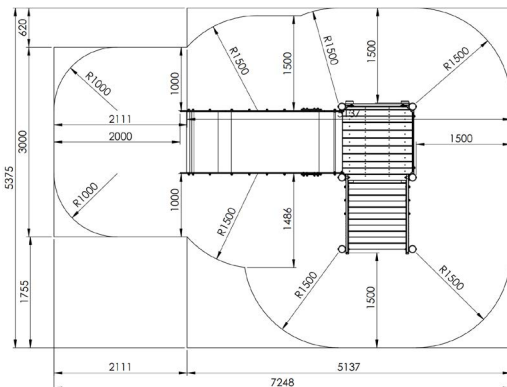

Productblad

Glijtoren
S500

Productomschrijving

Een platform op vier rondhouten lariks palen dat bereikt kan worden via een gemakkelijke trap en dat verlaten kan worden via een inox glijbaan van 1 meter breed.

Opties

Glijtoren S500

plattegrond

Toestelspecificaties

Afmetingen toestel	3,8 x 2,5 m
Obstakelvrije zone	34 m ²
Totaal hoogte	2,2 m
Valhoogte	1,4 m

Materialen

Palen	Lariks
Panelen	Polyethyleen
Glijbaan	Inox