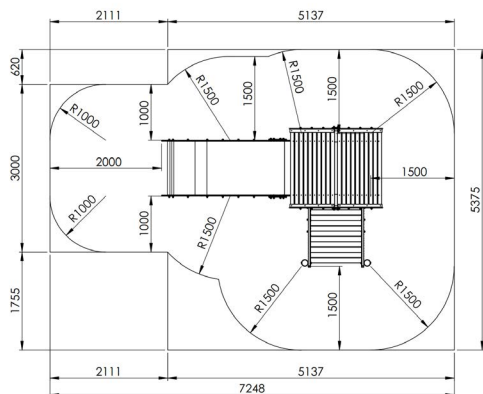

Productblad

Glijbaanhuisje
S530

Productomschrijving

Een toestel met een verdieping gemonteerd op vier rondhouten lariks palen geschikt voor kinderen van 3 tot 12 jaar. Onderaan is een speelhuisje met vloer voorzien en bovenaan een platform met daarop een zadeldak.

Opties

Glijbaanhuisje S530

plattegrond

Toestelspecificaties

Afmetingen toestel	4,0 x 2,6 m
Obstakelvrije zone	34 m ²
Totaal hoogte	3,2 m
Valhoogte	1,4 m

Materialen

Palen	Lariks
Panelen	Polyethyleen
Glijbaan	Inox