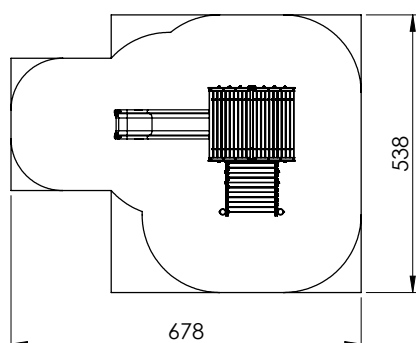

Productblad

Glijbaanhuisje
(kunststof glijbaan)

S531

Productomschrijving

Een toestel met een verdieping gemonteerd op vier rondhouten larijks palen geschikt voor kinderen van 3 tot 12 jaar. Onderaan is een speelhuisje met vloer voorzien en bovenaan een platform met daarop een zadeldak. Het platform kan verlaten worden via een kunststof glijbaan van 0,60 meter breed en is anderzijds te bereiken langs een gemakkelijke trap. Het speelhuisje onderaan kan supplementair voorzien worden van twee zitbankjes en een tafeltje (S001).

Opties

Ook in andere varianten verkrijgbaar.

Glijbaanhuisje (kunststof glijbaan)

S531

plattegrond

Toestelspecificaties

Afmetingen toestel	4,0 x 2,6 m
Opvangzone	34,0 m ²
Totaal hoogte	3,2 m
Valhoogte	1,4 m

Materialen

- Houtsoort: lariks
- Rondhouten palen diameter 12 cm dik buiten het hart gezaagd
- Dakplanken met tand en groef 22 mm dik
- Planken bodem 22 mm dik
- HDPE polyethyleen plaatmateriaal
- Trap met ingewerkte treden van 35 mm dik
- Kunststof glijbaan van 60 cm breed
- Metalen onderdelen roestvrij voorbehandeld en polyester gecoat
- Gegalvaniseerde metalen paalvoeten
- Kunststof klemmen