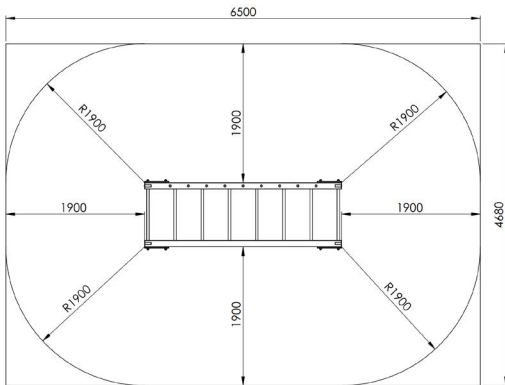

Multi-doel S569

plattegrond

Toestelspecificaties

Afmetingen toestel	2,7 x 1,0 m
Obstakelvrije zone	30,5 m²
Totaal hoogte	2,1 m
Valhoogte	2,1 m

Materialen

Palen	Lariks
Laddersport	Es
Touwen	Polypropyleen

Let op: valdemping vereist