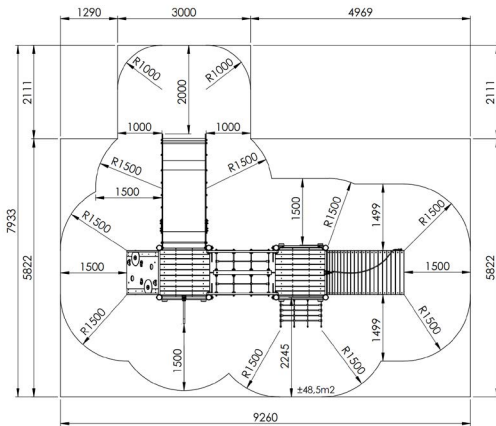

Productblad

Indianendorp

S580

Productomschrijving

Een combinatie van twee platformen, verbonden door middel van een kruip-tunnel voor kinderen van 3 tot 12 jaar. De platformen zijn te bereiken via een glijstang, een klimboog, een klimnet en een rotswand.

Opties

Indianendorp S580

Toestelspecificaties

Afmetingen toestel	6,3 x 4,4 m
Obstakelvrije zone	60,5 m ²
Totaal hoogte	2,2 m
Valhoogte	1,4 m

Materialen

Houtsoort	Lariks
Panelen	Polyethyleen
Glijbaan	Inox

Let op: valdemping vereist