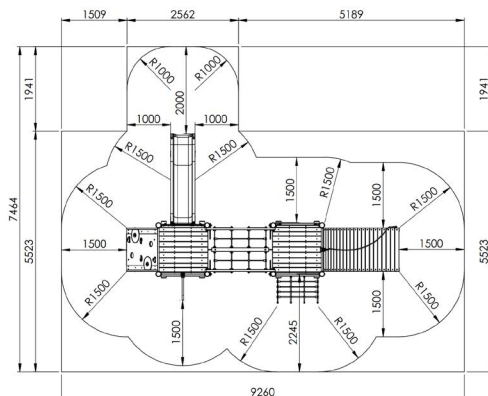

## Productomschrijving

Een combinatie van twee platformen, verbonden door middel van een kruip-tunnel voor kinderen van 3 tot 12 jaar. De platformen zijn te bereiken via een glijstang, een klimboog, een klimnet en een rotswand.

### Toestelspecificaties

Afmetingen toestel	6,3 x 3,9 m
Obstakelvrije zone	56,5 m <sup>2</sup>
Totaal hoogte	2,2 m
Valhoogte	1,4 m