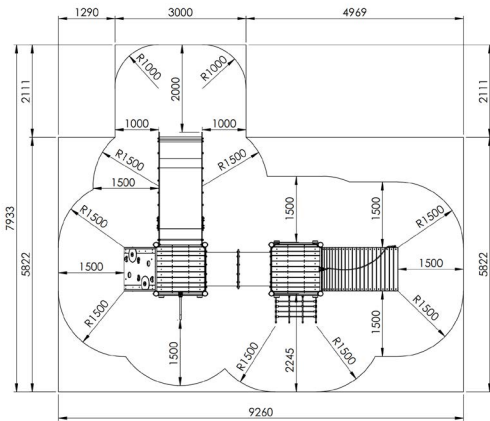

Productblad

Indianendorp

S582

Productomschrijving

Een combinatie van twee platformen, verbonden door middel van een kruip-tunnel voor kinderen van 3 tot 12 jaar. De platformen zijn te bereiken via een glijstang, een klimboog, een klimnet en een rotswand.

Opties

Indianendorp S582

Toestelspecificaties

Afmetingen toestel	6,3 x 4,4 m
Obstakelvrije zone	60,5 m ²
Totaal hoogte	2,2 m
Valhoogte	1,4 m

Materialen

Houtsoort	Lariks
Panelen	Polyethyleen
Glijbaan	Kunststof