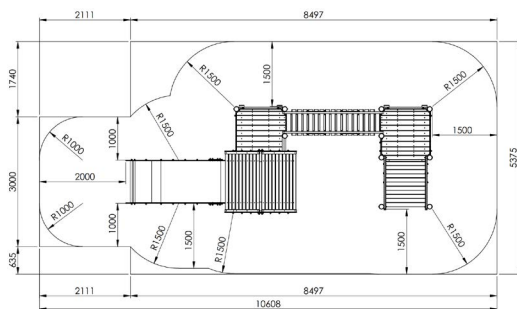

### Toestelspecificaties

Afmetingen toestel	7,2 x 2,6 m
Obstakelvrije zone	52,5 m <sup>2</sup>
Totaal hoogte	3,2 m
Valhoogte	1,4 m