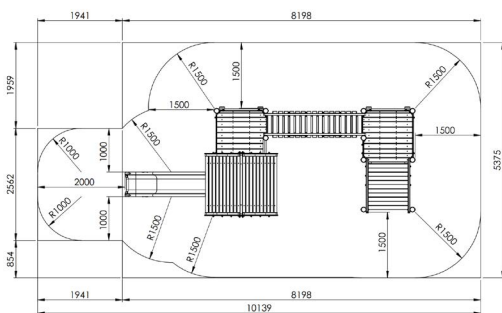

Productblad

Vesting
S601

Productomschrijving

Een platform op zes verticale palen verbonden met een kleiner torentje door middel van een soepele loopbrug voor kinderen van 3 tot 12 jaar.

Opties

Vesting S601

Toestelspecificaties

Afmetingen toestel	6,7 x 2,6 m
Obstakelvrije zone	49,5 m ²
Totaal hoogte	3,2 m
Valhoogte	1,4 m

Materialen

Houtsoort	Lariks
Panelen	Polyethyleen
Glijbaan	Kunststof

Let op: valdemping vereist