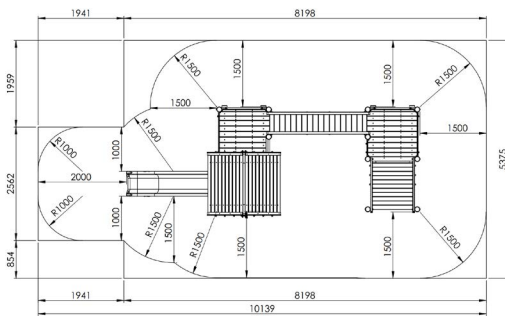

### Toestelspecificaties

Afmetingen toestel	6,7 x 2,6 m
Obstakelvrije zone	50 m <sup>2</sup>
Totaal hoogte	3,2 m
Valhoogte	1,4 m