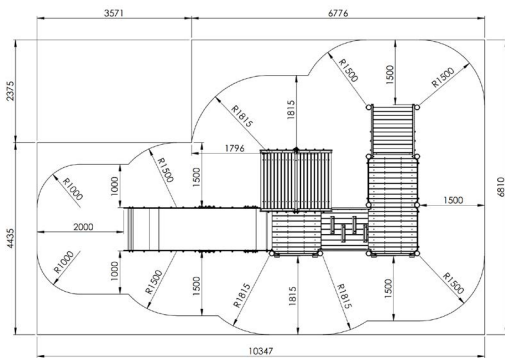

Productblad

Zeeroverskasteel

S610

Productomschrijving

Een twee verdiepingen-hoge klimtoren met zadeldak bovenaan en een hoge inox glijbaan, die verbonden is met een lager gedeelte door middel van een schuin hellende vaste loopbrug.

Opties

Zeeroverskasteel S610

Toestelspecificaties

Afmetingen toestel	6,9 x 3,6 m
Obstakelvrije zone	62 m ²
Totaal hoogte	3,9 m
Valhoogte	2,0 m

Materialen

Houtsoort	Lariks
Panelen	Polyethyleen
Glijbaan	RVS

Let op: valdemping vereist